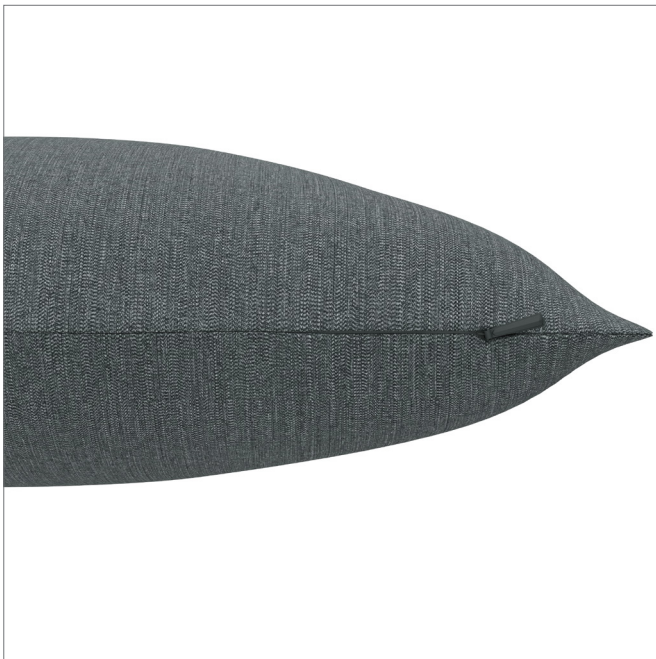

MONZA-ECO

Kissenhülle
Cushion Cover

for!
you
NEUTEX

Artikel/Article:
6238090

Stoffart/Fabric type:
opaque / uni
opaque / uni

Pflege/Care:

Material/Material:
53 % Polyester, 44 % Baumwolle, 3 % andere Fasern

Waschshrunpf/Washing Shrinkage:
≤ 2 %

Größe/Size:
ca. 38 x 38 cm
ca. 48 x 48 cm

Rapport Breite x Höhe/Repeat width x height:
ca. 0.0 x 0.0 cm

Die angegebenen Daten und Farben sind Richtwerte und dienen zur Beschreibung der technischen Eigenschaften und Materialzusammensetzungen des Artikels. Alle Angaben sind ohne Gewähr. The given technical data and colours are average values. These values only describe the technical characteristics and chemical compositions of the article. Warranties are not given.