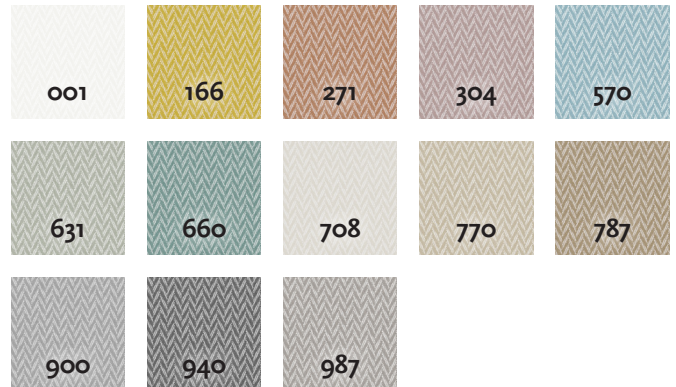

ENYA

Kissenhülle
Cushion Cover

for!
you
NEUTEX

Artikel/Article:
6238617

Stoffart/Fabric type:
opaque / graphisch
opaque / graphical

Pflege/Care:

Material/Material:
61 % Baumwolle, 39 % Polyester

Waschshrunpf/Washing Shrinkage:
≤ 2 %

Größe/Size:
ca. 48 x 48 cm

Rapport Breite x Höhe/Repeat width x height:
ca. 30.0 x 12.0 cm

Die angegebenen Daten und Farben sind Richtwerte und dienen zur Beschreibung der technischen Eigenschaften und Materialzusammensetzungen des Artikels. Alle Angaben sind ohne Gewähr. The given technical data and colours are average values. These values only describe the technical characteristics and chemical compositions of the article. Warranties are not given.