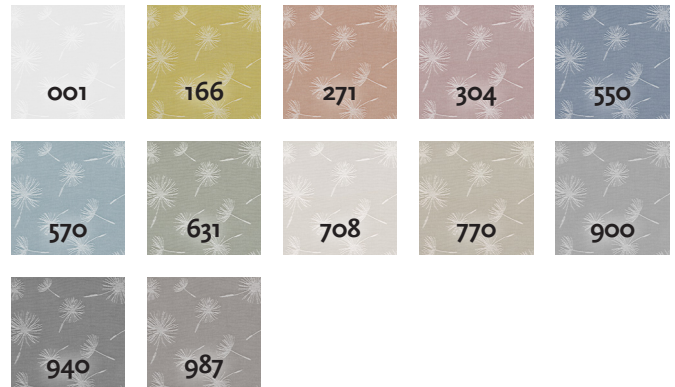

FRESH

for!
you
NEUTEX

Artikel/Article:
0002376

Stoffart/Fabric type:
opaque / floral
opaque / floral

Pflege/Care:

Material/Material:
61 % Baumwolle, 39 % Polyester

Waschschumpf/Washing Shrinkage:
≤ 2 %

Größe/Size:
ca. 150 cm breit

Rapport Breite x Höhe/Repeat width x height:
ca. 30.0 x 63.0 cm

Die angegebenen Daten und Farben sind Richtwerte und dienen zur Beschreibung der technischen Eigenschaften und Materialzusammensetzungen des Artikels. Alle Angaben sind ohne Gewähr. The given technical data and colours are average values. These values only describe the technical characteristics and chemical compositions of the article. Warranties are not given.